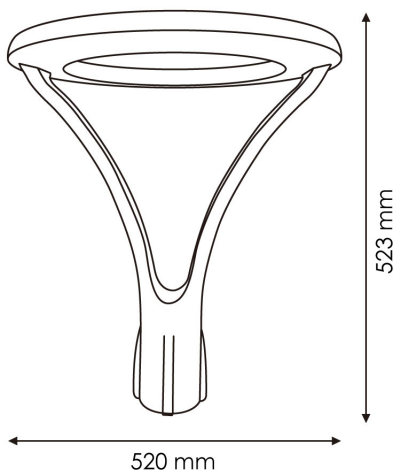

Luminosidad	8000
Eficiencia Lm	80
Temperatura De Color	2700K 4000K 5000K
Ángulo	120°
Cri	70
Ugr	<30
Ulr	0% Montaje a 0° de inclinación

Información Material

Acabado	Gris Antracite
Material	Aluminio PC

Avisos y Precauciones

Temperatura De Trabajo	-20°C ~ +45°C
------------------------	---------------

Fotometría

Garantía y Calidad

Garantía

3

Dimensiones e Instalación

Dimensión 520X523H mm

Diámetro De Fijación 70 mm