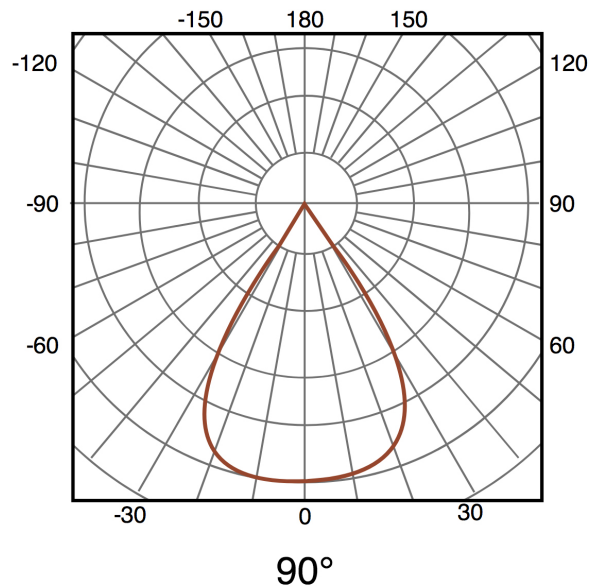

Aplique de pared LED Double White 20W 3000K

Tabla de Referencias

Garantía de Producto 3 Años

LM6116

Información Eléctrica

Vatios	20 w
Alimentación	170-265v ac

Características Generales

Vida Útil	50000
Protección	IP20

Información Lumínica

Luminosidad	1700
Eficiencia Lm	85
Temperatura De Color	3000K
Ángulo	90°
Cri	80

Información Material

Acabado	Blanco
Material	Aluminio

Fotometría

Garantía y Calidad

Garantía	3
----------	---