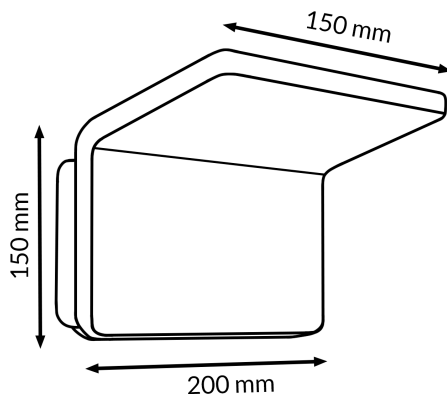

Aplique de pared LED Double White 20W 3000K

Tabla de Referencias

Garantía de Producto 3 Años

LM6116

Información Eléctrica

Vatios	20 w
Alimentación	170-265v ac

Características Generales

Vida Útil	50000
Protección	IP20

Información Lumínica

Luminosidad	1700
Eficiencia Lm	85
Temperatura De Color	3000K
Ángulo	90°
Cri	80

Información Material

Acabado	Blanco
Material	Aluminio

Fotometría

Garantía y Calidad

Garantía	3
----------	---

Dimensiones e Instalación

Dimensión	200X150X150 mm
-----------	----------------

Logística

Unidad por caja	1 ud.
Peso Bruto Embalaje Unidad	0.962

Sujeto a cambios sin previo aviso. Asegurese de utilizar datos más recientes