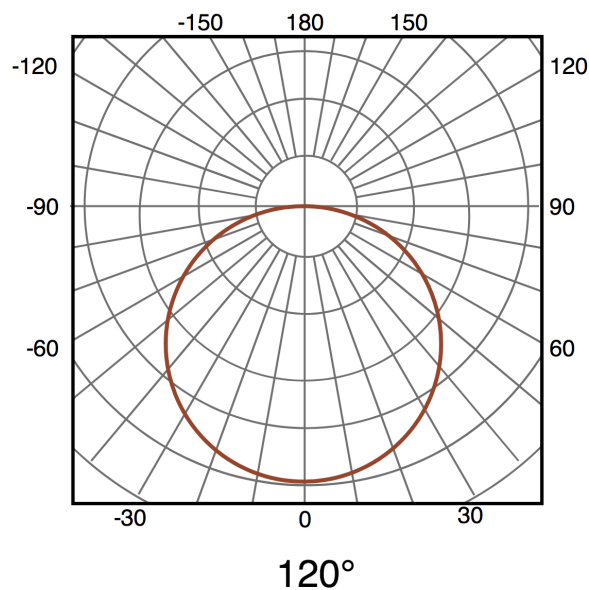

Información Lumínica

Longitud De Onda	R-620-630/ G510-525 / B455-470 nm
Temperatura De Color	RGB
Ángulo	120°
Cri	80
Flicker Free	Si

Información Material

Acabado	PCB Blanco
Material	PC

Avisos y Precauciones

Temperatura De Trabajo	-20°C ~ +45°C

Fotometría