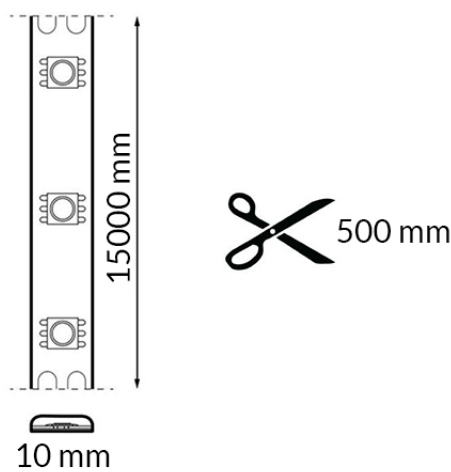

Pack Tira de LED 24V 16L RGB - 15 metros

Tabla de Referencias

Garantía de Producto 3 Años

LM2406	Pack Tira de LED 24V 16L RGB - 15 metros
---------------	---

Información Eléctrica

Vatios	13 w
Alimentación	24V DC
Regulable	Si

Dimensiones e Instalación

Dimensión	10X15000 mm
Corte Cada	50 cm

Logística

Unidad por caja	40 ud
Peso Bruto Embalaje Unidad	0.030

Sujeto a cambios sin previo aviso. Asegurese de utilizar datos más recientes