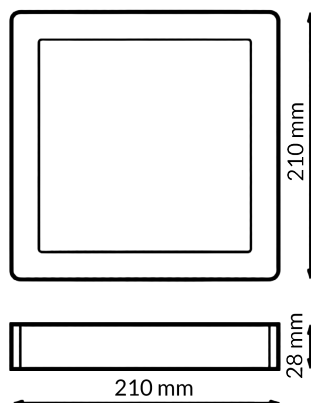

Acabado	Blanco
Material	Aluminio

Avisos y Precauciones

Temperatura De Trabajo	-20°C ~ +45°C
------------------------	---------------

Fotometría

Garantía y Calidad

Garantía	3
----------	---

Dimensiones e Instalación

Dimensión	225X28H mm
-----------	------------

Logística

	LM5253 - 8435579752531
EAN	LM5255 - 8435579752555
Unidad por caja	20 ud
Peso Bruto Embalaje Unidad	0.513

Sujeto a cambios sin previo aviso. Asegurese de utilizar datos más recientes