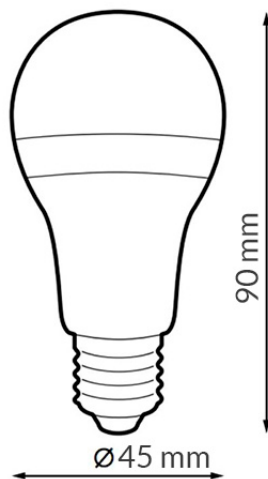

Bombilla LED E27 G45 5W 6000K

Tabla de Referencias

Garantía de Producto 3 Años

LM7003

LM7002 4500k

LM7004 3000k

Información Eléctrica

Vatios 5 w

Alimentación 170-265v ac

Características Generales

Vida Útil 15000

Protección IP20

Información Lumínica

Luminosidad	450
Eficiencia Lm	90
Temperatura De Color	3000K 4500K 6500K
Ángulo	270°
Cri	80

Información Material

Acabado	Opal
Material	Aluminio PC

Avisos y Precauciones

Temperatura De Trabajo	-20°C ~ +40°C
------------------------	---------------

Garantía y Calidad

Garantía	3
----------	---

Dimensiones e Instalación

Dimensión	45X90H mm
-----------	-----------