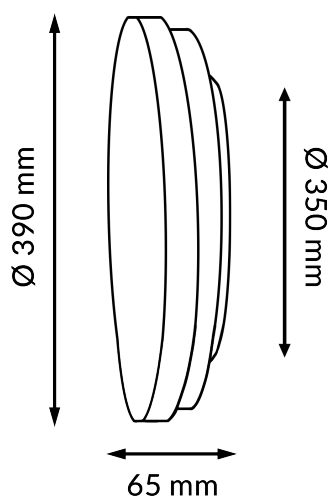

Información Lumínica

Luminosidad	3000
Eficiencia Lm	83
Temperatura De Color	4500K 6000K
Ángulo	180°
Cri	80

Información Material

Acabado	Blanco
Material	Metal PC

Fotometría

Garantía y Calidad

Garantía	3
----------	---

Dimensiones e Instalación

Dimensión	390X65mm
-----------	----------

Logística

Unidad por caja	20 ud
Peso Bruto Embalaje Unidad	0.805

Sujeto a cambios sin previo aviso. Asegurese de utilizar datos más recientes