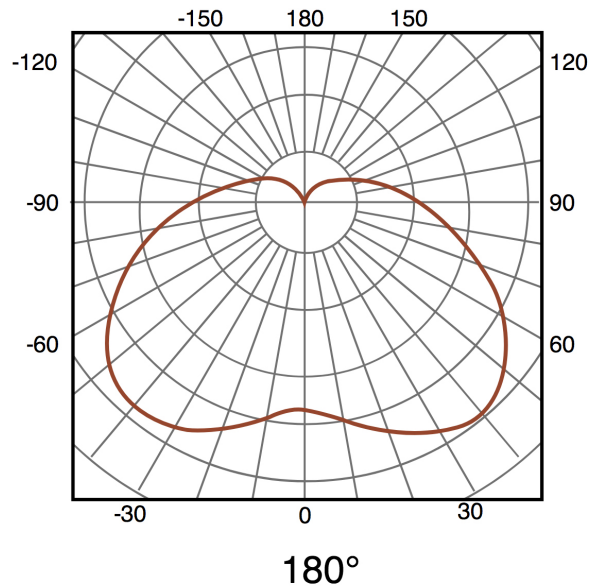

Plafon LED Circular Ice 36W 6000K

Tabla de Referencias

Garantía de Producto 3 Años

LM8207

LM8208

4500k

Información Eléctrica

Vatios

Información Lumínica

Luminosidad	3000
Eficiencia Lm	83
Temperatura De Color	4500K 6000K
Ángulo	180°
Cri	80

Información Material

Acabado	Blanco
Material	Metal PC

Fotometría

Garantía y Calidad

Garantía	3
----------	---