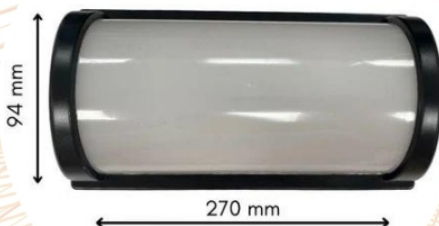

Applique Murale LED 20W Noire Rectangulaire IP65

MPL-10-20W

Silamp

Puissance :
20W

Indice de Protection
IP65

Certifications
CE & RoHs

Disponible dans les options suivantes :

- Blanc chaud 3000K
- Blanc neutre 4200K
- Blanc froid 6400K

Tension: (en Volt)

220 - 240V

Dimmable:

Non

Dimensions:

270 x 94 x 140 mm

Matériel:

PVC