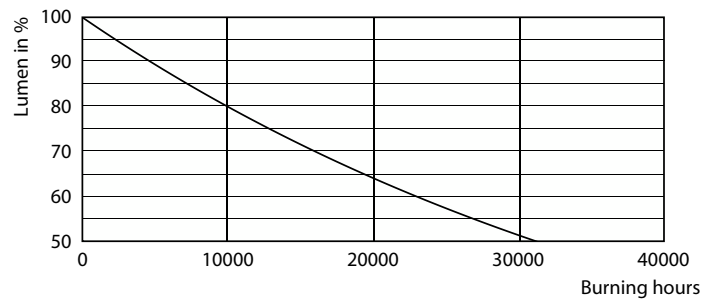

CorePro Kunststoff-LED-Speziallampen

CorePro LED Stick ND 9.5-68W T38 E27 830

Die LED-Speziallampen können für bestimmte Anwendungen einfach installiert werden.

Produkt Daten

Allgemeine Informationen		Eingangsfrequenz	
Sockel	E27		50 bis 60 Hz
Nennlebensdauer	15.000 Stunde(n)	Systemleistung	9,5 W
Schaltzyklus	50.000	Lampenstrom (Nom)	84 mA
Beleuchtungstechnologie	LED	Äquivalente Leistung	68 W
Referenz für Lichtstrommessung	Sphere	Startzeit (Nom)	0,5 s
		Aufwärmzeit bis 60 % Licht	0,5 s
		Leistungsfaktor (Bruchteil)	0,51
		Spannung (Nom)	220-240 V
Lichttechnische Daten		Temperatur	
Farbcode	830 [CCT of 3000K]	Gehäusetemperatur (Nom)	85 °C
Ausstrahlungswinkel (Nom)	240 Grad		
Lichtstrom	950 lm	Lichtregelung und Dimmen	
Lichtfarbe	Weiß (WH)	Dimmbar	Nein
Ähnlichste Farbtemperatur	3000 K		
Nennlichtausbeute (Nom)	100,00 lm/W	Mechanik und Gehäuse	
Farbkonsistenz	<6	Kolbenausführung	Matt
Farbwiedergabeindex (CRI)	80	Kolbenform	Röhre
Restlichtstrom am Ende der Nennlebensdauer (Nom.)	70 %	Nettogewicht (Stück)	0,042 kg
Photobiologische Sicherheit gemäß EN 62471	RG1		
Betrieb und Elektrik		Genehmigung und Anwendung	
Netzfrequenz	50 to 60 Hz	Energieeffizienzklasse	F

Abmessungsskizzen

Product	D	C
CorePro LED Stick ND 9.5-68W T38 E27 830	37,2 mm	114,3 mm

Photometrische Daten

Spectral Power Distribution Colour - CorePro LED Stick ND 9.5-68W T38 E27 830

General uniform lighting - CorePro LED Stick ND 9.5-68W T38 E27 830

CorePro Kunststoff-LED-Speziallampen

Photometrische Daten

Light Distribution Diagram - CorePro LED Stick ND 9.5-68W T38 E27 830

Lebensdauer

68W E27 Stick FR

Lumen Maintenance Diagram - CorePro LED Stick ND 9.5-68W T38 E27 830