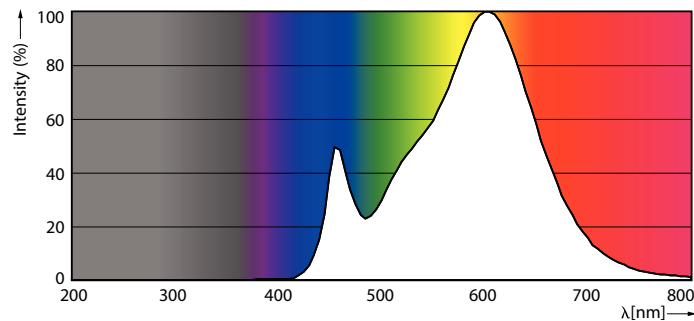

CorePro Kunststoff-LED-Speziallampen

CorePro LED Stick ND 9.5-68W T38 E27 830

Die LED-Speziallampen können für bestimmte Anwendungen einfach installiert werden.

Produkt Daten

Allgemeine Informationen		Eingangsfrequenz	
Sockel	E27		50 bis 60 Hz
Nennlebensdauer	15.000 Stunde(n)	Systemleistung	9,5 W
Schaltzyklus	50.000	Lampenstrom (Nom)	84 mA
Beleuchtungstechnologie	LED	Äquivalente Leistung	68 W
Referenz für Lichtstrommessung	Sphere	Startzeit (Nom)	0,5 s
		Aufwärmzeit bis 60 % Licht	0,5 s
		Leistungsfaktor (Bruchteil)	0,51
		Spannung (Nom)	220-240 V
Lichttechnische Daten		Temperatur	
Farbcode	830 [CCT of 3000K]	Gehäusetemperatur (Nom)	85 °C
Ausstrahlungswinkel (Nom)	240 Grad		
Lichtstrom	950 lm	Lichtregelung und Dimmen	
Lichtfarbe	Weiß (WH)	Dimmbar	Nein
Ähnlichste Farbtemperatur	3000 K		
Nennlichtausbeute (Nom)	100,00 lm/W	Mechanik und Gehäuse	
Farbkonsistenz	<6	Kolbenausführung	Matt
Farbwiedergabeindex (CRI)	80	Kolbenform	Röhre
Restlichtstrom am Ende der Nennlebensdauer (Nom.)	70 %	Nettogewicht (Stück)	0,042 kg
Photobiologische Sicherheit gemäß EN 62471	RG1		
Betrieb und Elektrik		Genehmigung und Anwendung	
Netzfrequenz	50 to 60 Hz	Energieeffizienzklasse	F

CorePro Kunststoff-LED-Speziallampen

Energieverbrauch kWh/1.000 Std.	10 kWh
EPREL-Registrierungsnummer	415169
CE-Zeichen	Ja
EU RoHS-konform	Ja
EyeComfort	Ja
Flackerwert (PstLM) – Flackerwert gemäß EN 61000-3-3	1
Messung der Sichtbarkeit des Stroboskopeffekts (SVM)	0,4

Abmessungsskizzen

Product	D	C
CorePro LED Stick ND 9.5-68W T38 E27 830	37,2 mm	114,3 mm

Photometrische Daten

Spectral Power Distribution Colour - CorePro LED Stick ND 9.5-68W T38 E27 830

General uniform lighting - CorePro LED Stick ND 9.5-68W T38 E27 830