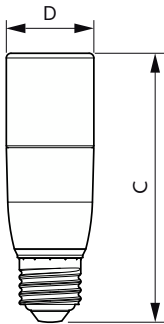

CorePro Kunststoff-LED-Speziallampen

CorePro LED Stick ND 9.5-68W T38 E27 830

Die LED-Speziallampen können für bestimmte Anwendungen einfach installiert werden.

Produkt Daten

Allgemeine Informationen		Eingangsfrequenz	
Sockel	E27		50 bis 60 Hz
Nennlebensdauer	15.000 Stunde(n)	Systemleistung	9,5 W
Schaltzyklus	50.000	Lampenstrom (Nom)	84 mA
Beleuchtungstechnologie	LED	Äquivalente Leistung	68 W
Referenz für Lichtstrommessung	Sphere	Startzeit (Nom)	0,5 s
		Aufwärmzeit bis 60 % Licht	0,5 s
		Leistungsfaktor (Bruchteil)	0,51
		Spannung (Nom)	220-240 V
Lichttechnische Daten		Temperatur	
Farbcode	830 [CCT of 3000K]	Gehäusetemperatur (Nom)	85 °C
Ausstrahlungswinkel (Nom)	240 Grad		
Lichtstrom	950 lm	Lichtregelung und Dimmen	
Lichtfarbe	Weiß (WH)	Dimmbar	Nein
Ähnlichste Farbtemperatur	3000 K		
Nennlichtausbeute (Nom)	100,00 lm/W	Mechanik und Gehäuse	
Farbkonsistenz	<6	Kolbenausführung	Matt
Farbwiedergabeindex (CRI)	80	Kolbenform	Röhre
Restlichtstrom am Ende der Nennlebensdauer (Nom.)	70 %	Nettogewicht (Stück)	0,042 kg
Photobiologische Sicherheit gemäß EN 62471	RG1		
Betrieb und Elektrik		Genehmigung und Anwendung	
Netzfrequenz	50 to 60 Hz	Energieeffizienzklasse	F

Anwendungsbedingungen

Eine Verwendung in geschlossenen Leuchten ist möglich	No
---	----

Produktdaten

Bestell-Produktname	CorePro LED Stick ND 9.5-68W T38 E27 830
Gesamtbezeichnung des Produkts	CorePro LED Stick ND 9.5-68W T38 E27 830
Gesamt-Produktcode	871869681451200
Bestellcode	81451200
Material-Nr. (12NC)	929001901402
Anzahl pro Verpackung	1
EAN/UPC – Produkt/Kiste	8718696814512
Zähler - Pakete pro Außenkarton	10
EAN Umverpackung	8718696814529

Abmessungsskizzen

Product	D	C
CorePro LED Stick ND 9.5-68W T38 E27 830	37,2 mm	114,3 mm

Photometrische Daten

Spectral Power Distribution Colour - CorePro LED Stick ND 9.5-68W T38 E27 830

General uniform lighting - CorePro LED Stick ND 9.5-68W T38 E27 830