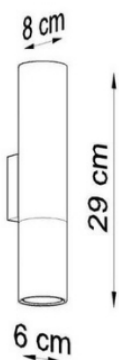

# Applique Murale Noire Or pour 2 Ampoules GU10

SL-0950

Sollux

**Puissance :**  
2 x 12W max

**Indice de Protection**  
IP20

**Certifications**  
CE & RoHs

Disponible dans les options suivantes :

- Selon ampoule

<b>Tension:</b> (en Volt)	220 - 240V
<b>Dimmable:</b>	Selon ampoule
<b>Dimensions:</b>	60 x 80 x 280 mm
<b>Matériel:</b>	Acier
<b>Efficacité lumineuse:</b> (lm/W)	Selon ampoule
<b>Angle d'éclairage:</b>	Selon ampoule
<b>Peut accueillir :</b>	Ampoule GU10
<b>Certification:</b>	CE & RoHs
<b>Durée de vie:</b>	~25 000h
<b>Lumens:</b>	Selon ampoule
<b>Classe énergétique:</b>	F
<b>Garantie:</b>	2 ans
<b>Autonomie:</b>	Selon ampoule