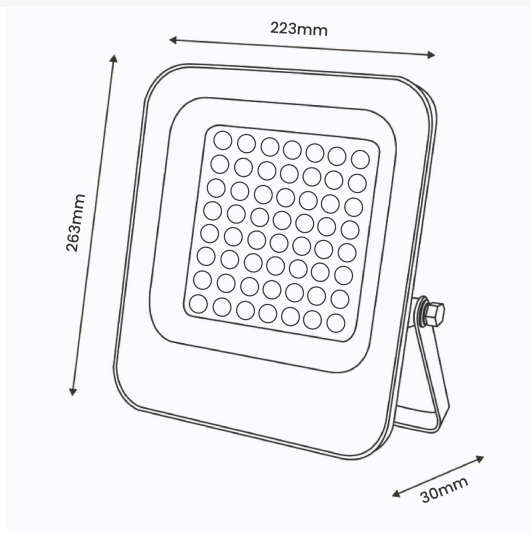

Dimensiones e Instalación

Dimensión

223X263HX30 mm

Logística

EAN

LM6810 - 8435579768105**LM6811** - 8435579768112**LM6812** - 8435579768129

Unidad por caja

10 ud