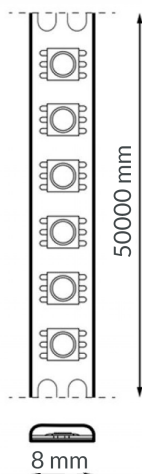

Temperatura De Trabajo	-20°C ~ +45°C
------------------------	---------------

Fotometría

Garantía y Calidad

Garantía

3

Dimensiones e Instalación

Dimensión	8X5000 mm
Corte Cada	5 cm

Logística