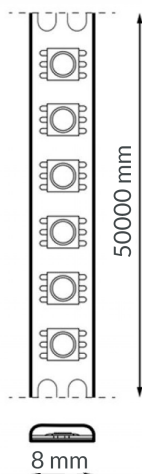

Tira Led 24V Cob Maori Ip20 14W/m - 5 Metros 10000K

Tabla de Referencias

Garantía de Producto 3 Años

LM2821

LM2822 6500k

LM2823 4000k

LM2824 3000k

LM2825 rojo

Dimensiones e Instalación

Dimensión	8X5000 mm
Corte Cada	5 cm

Logística

EAN	LM2821 - 8435579728215
	LM2822 - 8435579728222
	LM2823 - 8435579728239
	LM2824 - 8435579728246
	LM2825 - 8435579728253
	LM2826 - 8435579728260
	LM2827 - 8435579728277
	LM2828 - 8435579728284
	LM2829 - 8435579728291
	LM2830 - 8435579728307
Unidad por caja	50 ud
Peso Bruto Embalaje Unidad	0.150