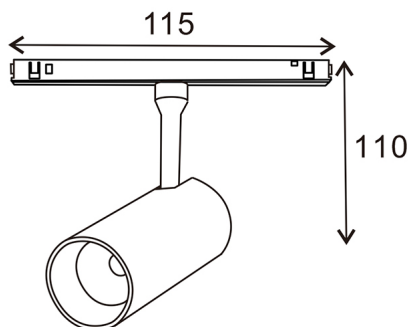

Acabado	Blanco
Material	Aluminio

Avisos y Precauciones

Temperatura De Trabajo	-20°C ~ +45°C
------------------------	---------------

Fotometría

Garantía y Calidad

Garantía

3

Dimensiones e Instalación

Dimensión	115X110H mm
-----------	-------------

Logística

	LM3568 - 8435579735688
EAN	LM3618 - 8435579736180
Unidad por caja	40 ud
Peso Bruto Embalaje Unidad	0.232

Sujeto a cambios sin previo aviso. Asegurese de utilizar datos más recientes