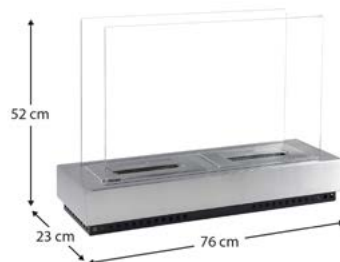

### ESPECIFICACIONES

- Material estructura: acero, cristal templado
- Dimensión: 76 x 23 x 52 cm
- Dimensión cristal: 64 x 45 x 0,5 cm
- Peso: 16,8 Kg
- Quemador: 30 x 12,5 x 8,5 cm
- Depósito/ Tiempo de combustión: 3000 ml - 210'
- Capacidad calorífica: 5,36 KW/h

### PACKAGING

1 bulto / 18,4 kg. Bruto

78 x 20 x 53 cm