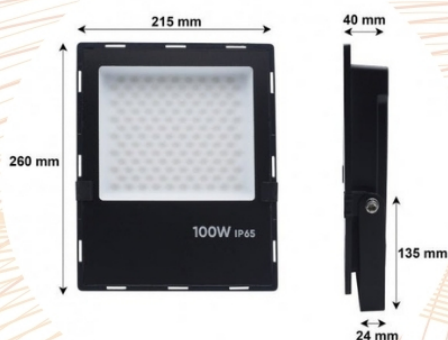

## Projecteur Extérieur 100W IP65

FP02-100W

Silamp

**Puissance :**  
**100W**

**Classe Énergétique**  
**F**

**Certifications**  
**CE & RoHs**

### Disponible dans les options suivantes :

- Blanc chaud 2300K
  - Blanc neutre 4200K
  - Blanc froid 6400K
- + Couleur Grise

<b>Tension: (en Volt)</b>	<b>220 - 240V</b>
<b>Dimmable:</b>	<b>Non</b>
<b>Dimensions:</b>	<b>260 x 215 x 40 mm</b>
<b>Angle d'éclairage:</b>	<b>120°</b>
<b>Efficacité lumineuse: (lm/W)</b>	<b>90 lm/W</b>
<b>Indice de Rendu des couleurs (IRC):</b>	<b>CRI 80</b>
<b>Indice de Protection :</b>	<b>IP65</b>
<b>Certification:</b>	<b>CE &amp; RoHs</b>
<b>Durée de vie:</b>	<b>~25 000h</b>
<b>Lumens:</b>	<b>9000 lm</b>
<b>Équivalence Incandescence:</b>	<b>400W</b>
<b>Garantie:</b>	<b>2 ans</b>