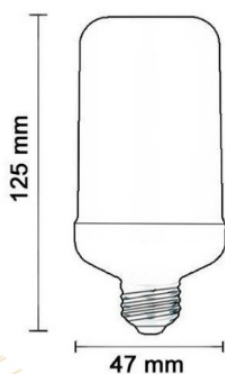

Ampoule LED E27 Flamme 5W 220V

E27-222

Optonica

Puissance :
5W

Culot de l'ampoule
E27

Certifications
CE & RoHs

Tension: (en Volt)	220 - 240V
Dimmable:	Non
Dimensions:	ø 47 x 125 mm
Type de courant:	AC
Efficacité lumineuse: (lm/W)	30 lm/W
Angle d'éclairage:	300°
Équivalence incandescence :	50W
Certification:	CE & RoHs
Durée de vie:	~25 000h
Lumens:	150 lm
Classe énergétique:	G
Garantie:	2 ans