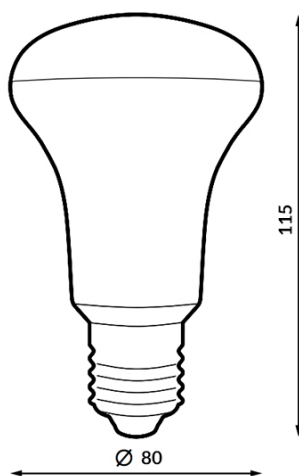

Vida Útil	15000
Protección	IP20

Información Lumínica

Luminosidad	1080
Eficiencia Lm	90
Temperatura De Color	3000K 6000K
Ángulo	120°
Cri	75

Información Material

Acabado	Opal
Material	Aluminio PC

Fotometría

Garantía y Calidad

Garantía	3
----------	---

Dimensiones e Instalación

Dimensión	80X115H mm
-----------	------------

Logística

	LM7087 - 8435579770870
EAN	LM7089 - 8435579770894
Unidad por caja	100 ud
Peso Bruto Embalaje Unidad	0.087