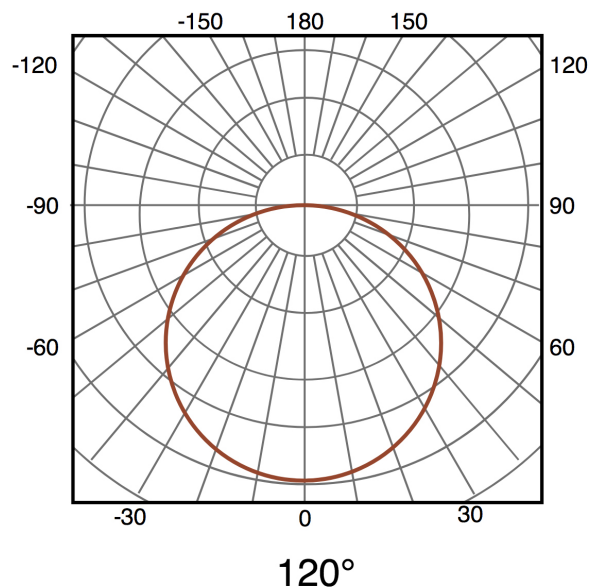

Vida Útil	15000
Protección	IP20

Información Lumínica

Luminosidad	1080
Eficiencia Lm	90
Temperatura De Color	3000K 6000K
Ángulo	120°
Cri	75

Información Material

Acabado	Opal
Material	Aluminio PC

Fotometría

Garantía y Calidad