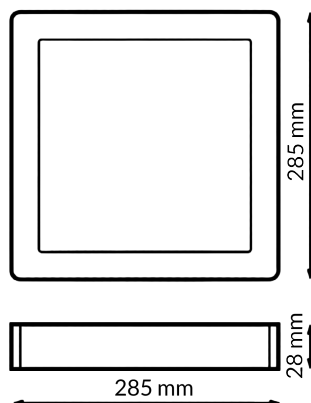

Acabado	Blanco
Material	Aluminio

Avisos y Precauciones

Temperatura De Trabajo	-20°C ~ +45°C
------------------------	---------------

Fotometría

Garantía y Calidad

Garantía	3
----------	---

Dimensiones e Instalación

Dimensión	285X28H mm
-----------	------------

Logística

	LM5256 - 8435579752562
EAN	LM5257 - 8435579752579
	LM5258 - 8435579752586
Unidad por caja	20 ud
Peso Bruto Embalaje Unidad	0.630

Sujeto a cambios sin previo aviso. Asegurese de utilizar datos más recientes