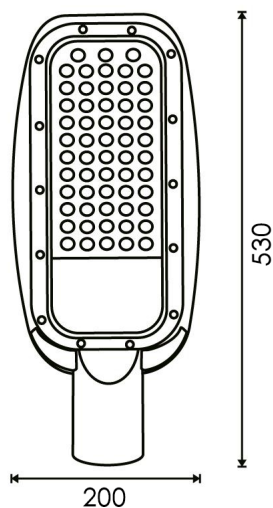

Temperatura De Trabajo	-20°C ~ +45°C
------------------------	---------------

Fotometría

Garantía y Calidad

Garantía

3

Dimensiones e Instalación

Dimensión 220X530H mm

Diámetro De Fijación 60 mm