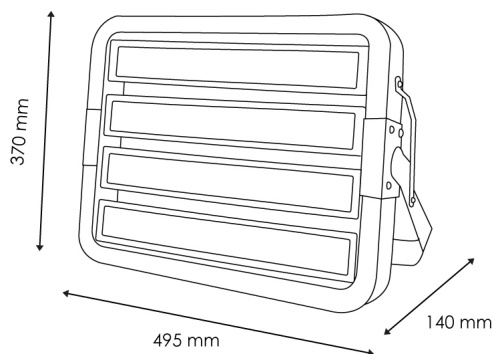

Información Lumínica

Luminosidad	50000
Eficiencia Lm	125
Temperatura De Color	4500K 5000K
Ángulo	60°
Cri	70
Ugr	<26
Ulr	0% Montaje a 0° de inclinación

Fuente de alimentación

Driver	Inventronics
--------	--------------

Dimensiones e Instalación

Dimensión	495X370X140 mm
-----------	----------------

Logística

	LM6480 - 8435579764800
EAN	LM6483 - 8435579764831
	LM6484 - 8435579764848
Unidad por caja	1 ud
Peso Bruto Embalaje Unidad	9.000