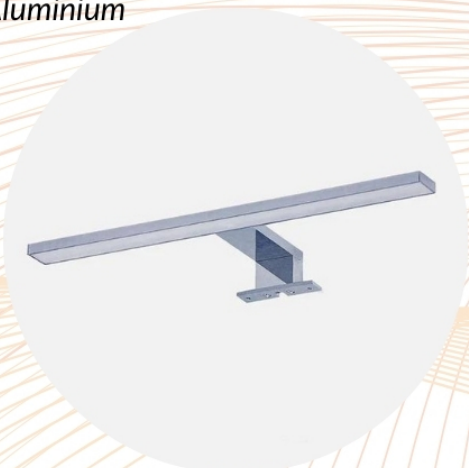

## Applique Murale Salle de Bain 12W IP44

B65-12W

Silamp

**Puissance :**  
**12W**

**Indice de Protection**  
**IP44**

**Certifications**  
**CE & RoHs**

### Disponible dans les options suivantes :

- Blanc neutre 4200K
- Blanc froid 6400K
  
- Blanc
- Aluminium

<b>Tension: (en Volt)</b>	<b>220 - 240V</b>
<b>Dimmable:</b>	<b>Non</b>
<b>Dimensions:</b>	<b>600 x 25 x 10 mm</b>
<b>Efficacité lumineuse: (lm/W)</b>	<b>90 lm/W</b>
<b>Angle d'éclairage:</b>	<b>120°</b>
<b>Certification:</b>	<b>CE &amp; RoHs</b>
<b>Durée de vie:</b>	<b>~25 000h</b>
<b>Lumens:</b>	<b>1080 lm</b>
<b>Classe énergétique:</b>	<b>F</b>
<b>Garantie:</b>	<b>2 ans</b>