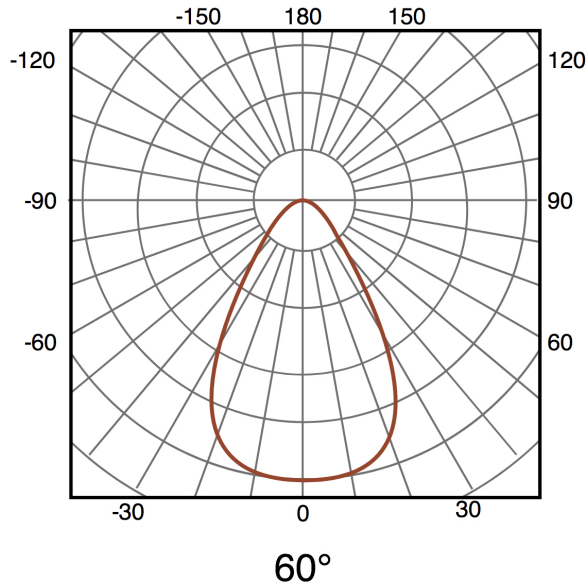

Fotometría

Garantía y Calidad

Garantía

5

Dimensiones e Instalación

Dimensión	397X114X237H mm
-----------	-----------------

Logística

EAN	LM6201 - 8435579762011
Unidad por caja	1 ud
Peso Bruto Embalaje Unidad	5.000