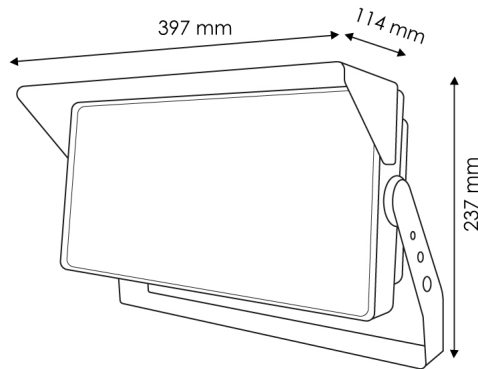

Fotometría

Garantía y Calidad

Garantía

5

Dimensiones e Instalación

Dimensión	397X114X237H mm
-----------	-----------------

Logística

EAN	LM6201 - 8435579762011
Unidad por caja	1 ud
Peso Bruto Embalaje Unidad	5.000