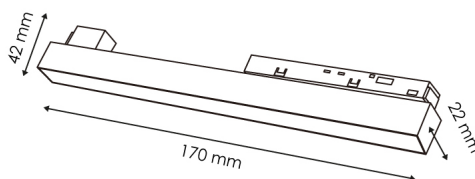

Acabado	Blanco
Material	Aluminio

Fotometría

Garantía y Calidad

Garantía	3
----------	---

Dimensiones e Instalación

Dimensión	170X22X42H mm
-----------	---------------

Logística

	LM3523 - 8435579735237
EAN	LM3524 - 8435579735244
Unidad por caja	30 ud
Peso Bruto Embalaje Unidad	0.228