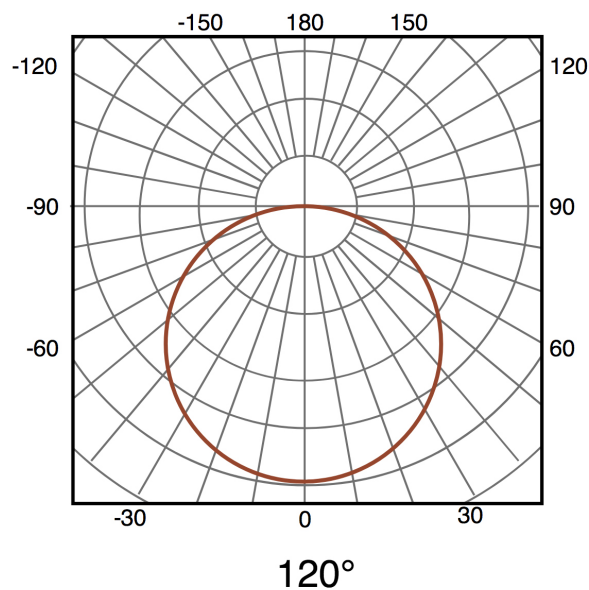

Información Lumínica

Luminosidad	1000
Eficiencia Lm	100
Temperatura De Color	4500K
Ángulo	120°
Cri	90
Ugr	<19

Información Material

Acabado	Blanco
Material	Aluminio

Fotometría