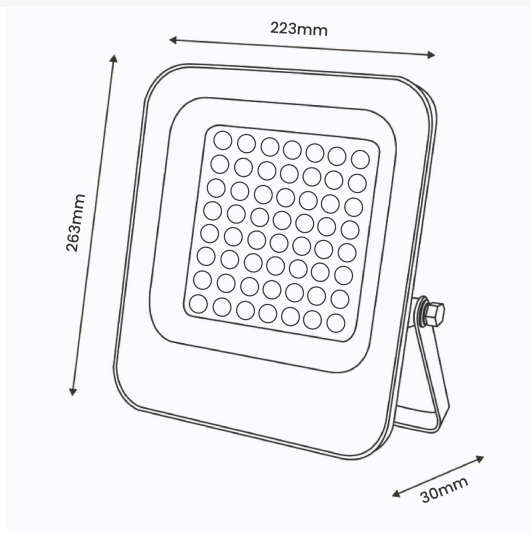

## Fotometría

---

## Dimensiones e Instalación

Dimensión

223X263HX30 mm