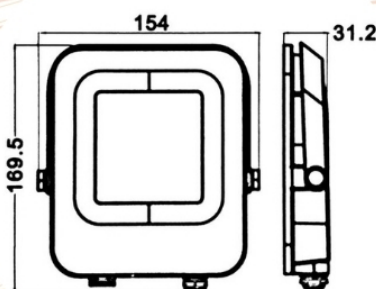

Projecteur Extérieur LED 30W IP65 Noir

FE96-30W

Silamp

Puissance :
30W

Classe Énergétique
F

Certifications
CE & RoHs

Disponible dans les options suivantes :

- Blanc chaud 2300K
- Blanc neutre 4200K
- Blanc froid 6400K

Tension: (en Volt)	220 - 240V
Dimmable:	Non
Dimensions:	169 x 154 x 31 mm
Angle d'éclairage:	120°
Efficacité lumineuse: (lm/W)	90 lm/W
Indice de Rendu des couleurs (IRC):	Ra 80
Indice de Protection :	IP65
Certification:	CE & RoHs
Durée de vie:	~25 000h
Lumens:	2700 lm
Équivalence Incandescence:	210W
Garantie:	2 ans