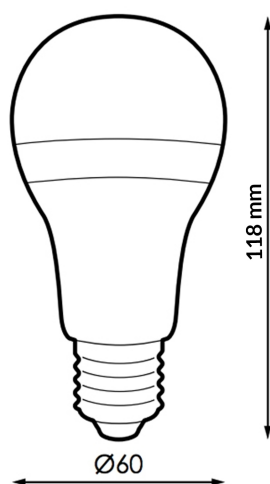

Bombilla LED E27 A60 10W 6000K

Tabla de Referencias

Garantía de Producto 3 Años

LM7035

LM7036 4500k

LM7037 3000k

Información Eléctrica

Vatios 10 w

Alimentación 180-240v ac

Características Generales

Vida Útil 15000

Protección IP20

Garantía y Calidad

Garantía	3
----------	---

Dimensiones e Instalación

Dimensión	60X118H mm
-----------	------------