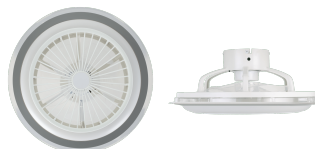

35141

ALBUFEIRA

Contact | Support
eglo.com/en/eglo-worldwide

Allgemeine Informationen

Materialnummer	35141
EAN/UPC-Code	9002759351410

Abmessungen

Artikel Durchmesser (in mm/in)	500
Artikel Höhe (in mm/in)	200
Baldachin Durchmesser (in mm/in)	152

Ventilator

Motortyp	AC
Motor Watt	35
Betriebsspannung	220-240V, 50Hz
Gehäusefarbe	weiss, grau
Gehäusematerial	ABS
Flügel Farbe (1)	transparent
Flügelmaterial	Kunststoff
Anzahl Flügel	5

Leistung

	1 (low)	2	3
Watt/Luftvolumen (1)	26,7	29	32
Umdrehungen pro Minute (1)	760	950	1140

Leuchtmittel

Leuchtmittel-Typ 1	LED
Leuchtmittel 1	im Lieferumfang enthalten
Fassung 1	LED
Licht adaptierbar	Nein
Watt 1	8,5
Lichtfarbe 1	TUNEABLE WHITE
Kelvin 1	2700-6500
Lumen pro Fassung/Platine 1	1100
LM-Dimmbar	Ja