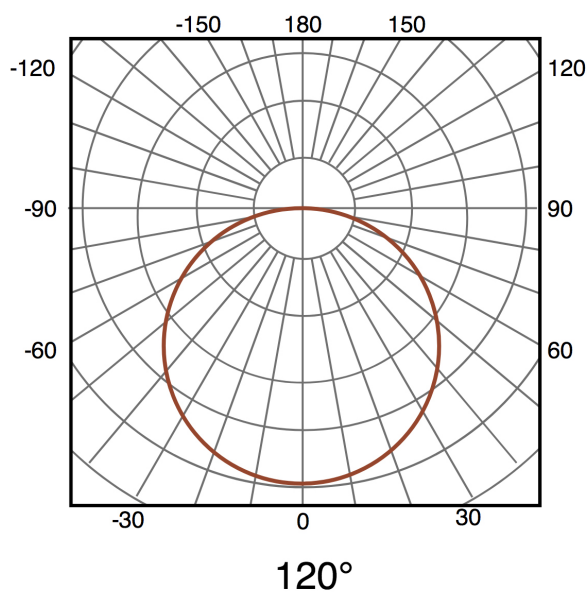

## Información Lumínica

Longitud De Onda R-620-630/ G510-525 / B455-470 nm

Temperatura De Color RGB

Ángulo 120°

Cri 80

Ugr <23

## Fotometría