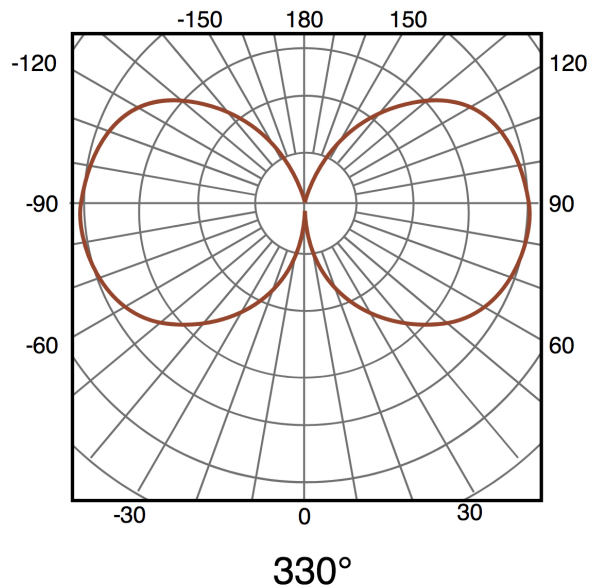

Información Material

Acabado	Ambar
Material	Cristal

Fotometría

Garantía y Calidad

Garantía	3