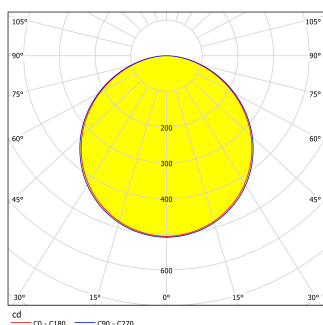

Technische Änderungen vorbehalten

2/2

Contact | Support
eglo.com/en/eglo-worldwide