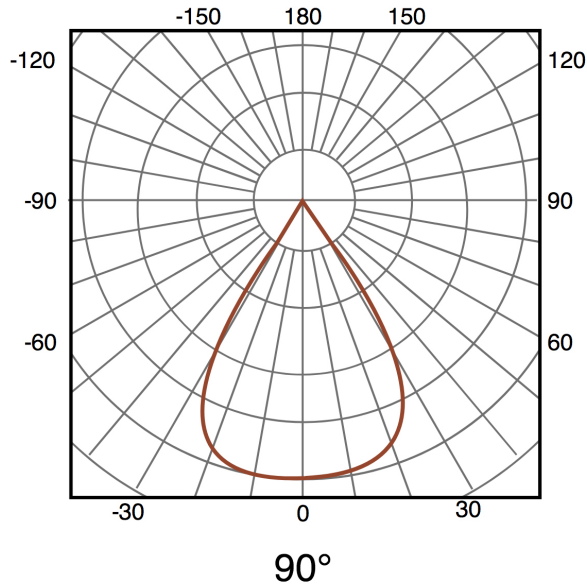

Fotometría

Garantía y Calidad

Garantía	3