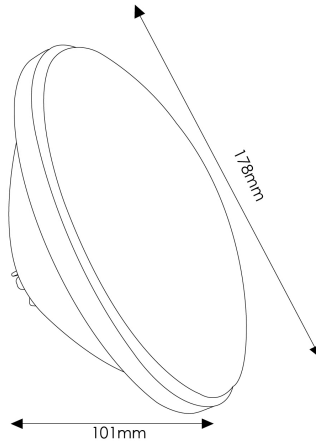

Vida Útil	30000
Protección	IP68

Información Lumínica

Longitud De Onda	R-620-630/ G510-525 / B455-470 nm
Luminosidad	2000
Eficiencia Lm	80
Temperatura De Color	RGB+W
Ángulo	90°
Cri	80

Información Material

Acabado	Transparente
Material	Aluminio PC

Avisos y Precauciones

Temperatura De Trabajo	-0°C ~ +55°C
------------------------	--------------

Fotometría

Garantía y Calidad

Garantía	3
----------	---

Dimensiones e Instalación

Dimensión	178X101H mm
-----------	-------------

Logística

EAN	LM6414 - 8435579764145
Unidad por caja	12 ud
Peso Bruto Embalaje Unidad	0.652

Sujeto a cambios sin previo aviso. Asegurese de utilizar datos más recientes