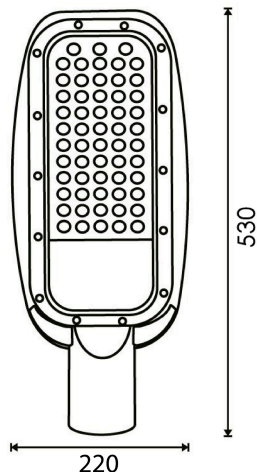

Temperatura De Trabajo	-20°C ~ +45°C
------------------------	---------------

Fotometría

Garantía y Calidad

Garantía

3

Dimensiones e Instalación

Dimensión 200X470H mm

Diámetro De Fijación 60 mm

Logística

	LM6554 - 8435579765548
EAN	LM6555 - 8435579765555
	LM6556 - 8435579765562
Unidad por caja	10 ud
Peso Bruto Embalaje Unidad	1.169

Sujeto a cambios sin previo aviso. Asegurese de utilizar datos más recientes