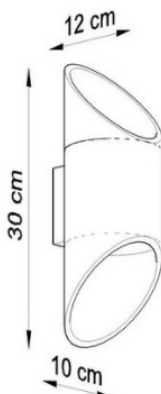

Applique Murale Tube pour Ampoule G9

SL-0108

Sollux

Puissance :
12W max

Indice de Protection
IP20

Certifications
CE & RoHs

Disponible dans les options suivantes :

- Selon ampoule
- Blanc
- Noir

Tension: (en Volt)

220 - 240V

Dimmable:

Selon ampoule

Dimensions:

100x120x300 mm

Matériel:

Aluminium