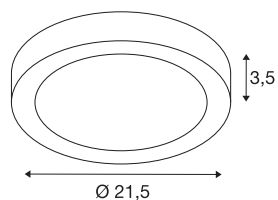

SENSER 24

applique et plafonnier intérieur, rond, blanc, LED, 15 W, 4000 K

Notre luminaire rond SENSER 24 CW 4 000 kelvins offre à vos pièces une lumière variable tout à fait extraordinaire. Grâce à sa durée de vie attendue de 30 000 heures, ce plafonnier/applique murale équipé de LED Premium intégrée est extrêmement durable et facile d'entretien.

INFORMATIONS TECHNIQUES

Réf.	1004702
Code IP	IP20
Variable	Oui
Technologie de variation de l'éclairage	Variateur en fin de phase
Tension nominale primaire	220-240V ~50/60 Hz
Courant / tension secondaire	500 mA
Classe de protection	I
Puissance en watts	15 W
Rendement opérationnel (LOR)	0.72
Nombre de luminaires sur LS B16A	61
Nombre de luminaires sur LS C16A	61
Hauteur du courant d'appel	10 A
Durée du courant d'appel	40 µs
Lumen	1300 lm
Température de couleur	4000 Kelvin
Angle de rayonnement	110 °
Coloris	blanc
IRC	90
Durée de vie	50000 h
Répartition de l'intensité lumineuse	rotosymétrique
Sortie lumineuse	direct
Risk Group	1

Source Lumineuse

1807458	
---------	---

Hauteur	3.5 cm
Diamètre	21.5 cm
Poids net	0.518 kg
Poids brut	0.599 kg
Page du BIG WHITE	461