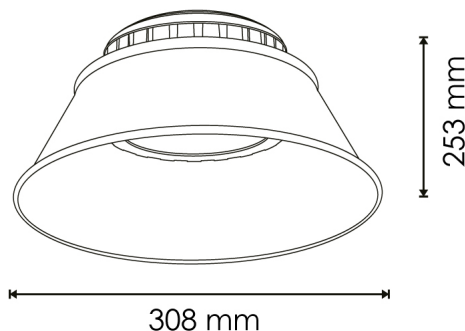

Campana Led Infinity 150W - DSC 6000K

Tabla de Referencias

Garantía de Producto 5 Años

LM6753

Información Eléctrica

Vatios	150 w
Alimentación	100-265v ac
Factor De Potencia	0.95

Características Generales

Protección	IP44
Ik	8

Información Lumínica

Luminosidad	18000
Eficiencia Lm	120
Temperatura De Color	6000K
Ángulo	90° opcional 120° retirando difusor
Cri	70

Información Material

Acabado	Gris
Material	Aluminio

Avisos y Precauciones

Temperatura De Trabajo	-20°C ~ +45°C
------------------------	---------------

Fotometría

Garantía y Calidad

Garantía	5
----------	---

Dimensiones e Instalación

Dimensión	308X253H mm
-----------	-------------