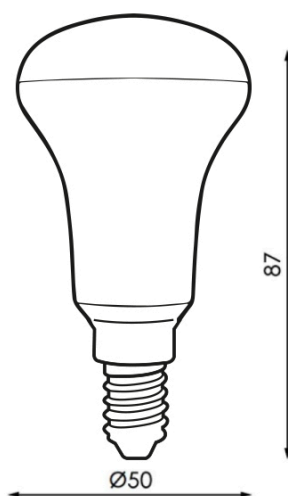

Bombilla LED E14 R50 6W 3000K

Tabla de Referencias

Garantía de Producto 3 Años

LM7081 6500k

LM7083

Información Eléctrica

Vatios	6 w
Alimentación	170-265v ac

Características Generales

Vida Útil	15000
Protección	IP20

Información Lumínica

Luminosidad	520
Eficiencia Lm	86
Temperatura De Color	3000K 6500K
Ángulo	120°
Cri	80

Información Material

Acabado	Opal
Material	Aluminio PC

Fotometría

Garantía y Calidad

Garantía	3
----------	---

Dimensiones e Instalación

Dimensión	50X87H mm
-----------	-----------

Logística

	LM7081 - 8435579770818
EAN	LM7083 - 8435579770832
Unidad por caja	100 ud
Peso Bruto Embalaje Unidad	0.037