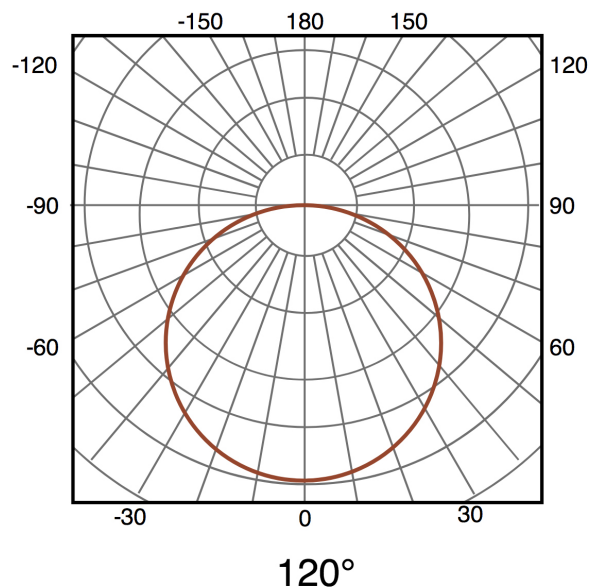

Vida Útil	15000
Protección	IP20

Información Lumínica

Luminosidad	520
Eficiencia Lm	86
Temperatura De Color	3000K 6500K
Ángulo	120°
Cri	80

Información Material

Acabado	Opal
Material	Aluminio PC

Fotometría

Garantía y Calidad