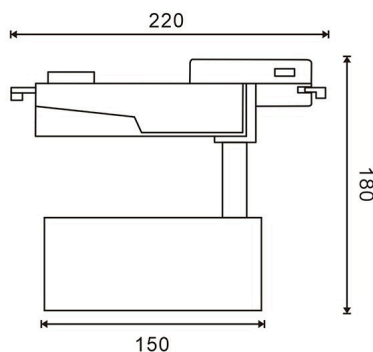

Fotometría

Garantía y Calidad

Garantía

5

Dimensiones e Instalación

Dimensión	185X155H mm
-----------	-------------

Logística

EAN	GA3181 - 8435579731819
	GA3182 - 8435579731826
	GA3183 - 8435579731833
Unidad por caja	20 ud
Peso Bruto Embalaje Unidad	0.650