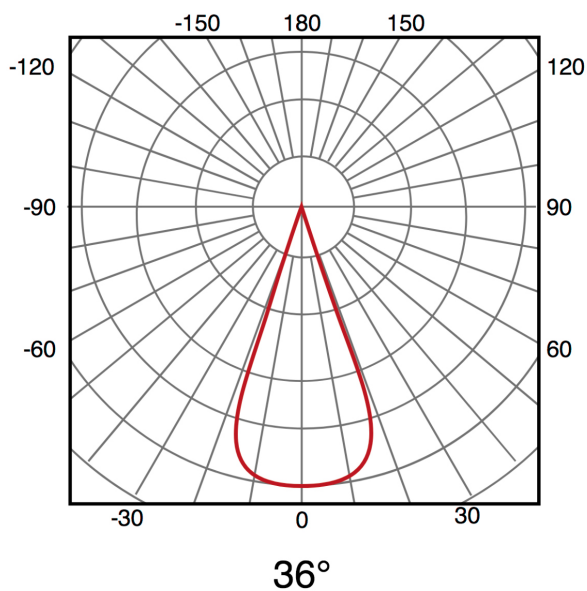

Fotometría

Garantía y Calidad

Garantía

5

Dimensiones e Instalación

Dimensión	185X155H mm
-----------	-------------

Logística

EAN	GA3181 - 8435579731819
	GA3182 - 8435579731826
	GA3183 - 8435579731833
Unidad por caja	20 ud
Peso Bruto Embalaje Unidad	0.650