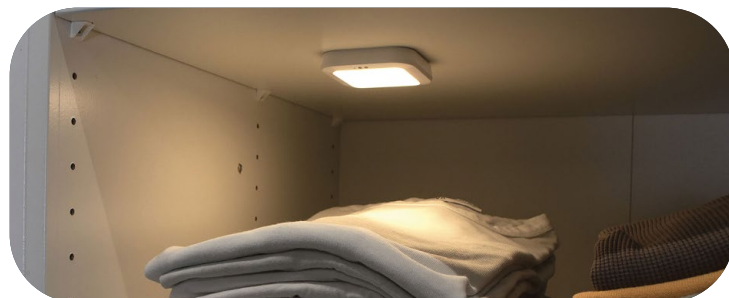

ISLA Spot LED autonome

Caractéristiques

- 1,2W 80 lumens
- LED couleur de lumière blanc chaud 3000°K
- Intensité lumineuse réglable
- Interrupteur infrarouge : allumage et extinction par passage de la main devant la cellule
- Rechargeable par câble USB fourni long.30cm
- Batterie 1000mAh 3,7V
- Support mural aimanté et adhésif fournis
- 14x78x78mm

• Blanc
Réf. 343110

• Noir
Réf. 343120

Usage

Idéal pour éclairer sous un meuble de cuisine, dans une vitrine, sous une étagère ...

Fixation avec adhésifs aimantés fournis.

Point fort

Nomade, votre produit se recharge facilement à l'aide d'un câble USB.

La technologie Infrarouge de votre luminaire vous permet d'allumer, d'éteindre ou de faire varier l'intensité lumineuse de votre produit par un simple passage de la main devant l'interrupteur.

Modifiez la lumière au gré de vos envies et créez ainsi une ambiance tamisée ou plus éclairée en faisant varier l'intensité de votre luminaire