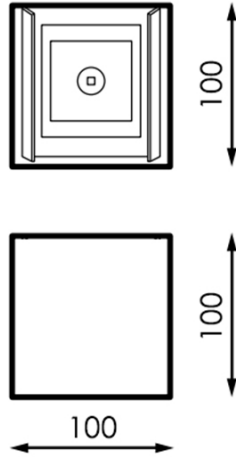

Aplique de Pared LED White Cube 12W IP54 CCT

Tabla de Referencias

Garantía de Producto 3 Años

LM6183

Información Eléctrica

Vatios	12 w
Alimentación	170-265v ac

Características Generales

Vida Útil	50000
Protección	IP54
Clase Aislamiento Eléctrico	I

Información Lumínica

Luminosidad	1200
Eficiencia Lm	100
Temperatura De Color	3CCT
Ángulo	10°-90°
Cri	80

Información Material

Acabado	Blanco
Material	Aluminio

Avisos y Precauciones

Temperatura De Trabajo	-20°C ~ +45°C
------------------------	---------------

Garantía y Calidad

Garantía	3
----------	---

Dimensiones e Instalación

Dimensión	100X100X100H mm
-----------	-----------------

Logística

Unidad por caja	20 ud
Peso Bruto Embalaje Unidad	0.400

Sujeto a cambios sin previo aviso. Asegurese de utilizar datos más recientes