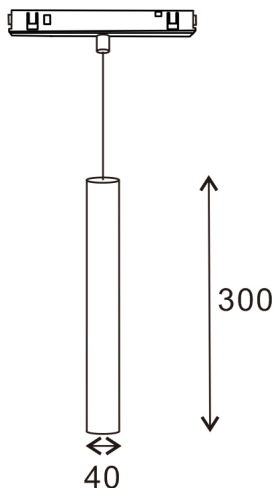

Foco LED Serie 16mm 10W para carril magnético Negro 48V 3000K

Tabla de Referencias

Garantía de Producto 3 Años

LM3573 4000k

LM3623

Información Eléctrica

Vatios 10 w

Alimentación 48V DC

Acabado	Negro
Material	Aluminio

Avisos y Precauciones

Temperatura De Trabajo	-20°C ~ +45°C
------------------------	---------------

Fotometría

Garantía y Calidad

Garantía

3

Dimensiones e Instalación

Dimensión

40X300H mm

Logística

LM3573 - 8435579735732

EAN

LM3623 - 8435579736234

Unidad por caja

20 ud