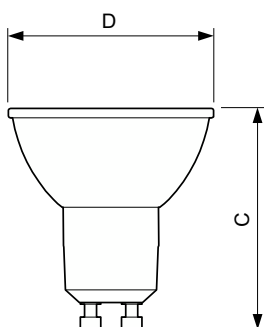

Betrieb und Elektrik

Netzfrequenz	50 to 60 Hz
Eingangsfrequenz	50 bis 60 Hz
Systemleistung	5,5 W
Lampenstrom (Nom)	26 mA
Äquivalente Leistung	50 W
Startzeit (Nom)	0,5 s
Aufwärmzeit bis 60 % Licht	0,5 s
Leistungsfaktor (Bruchteil)	0,8
Spannung (Nom)	220-240 V

Temperatur

Gehäusetemperatur (Nom)	66 °C

Lichtregelung und Dimmen

Dimmbar	Nur mit Spezial-Dimmern

Mechanik und Gehäuse

Kolbenausführung	Klar
Kolbenmaterial	Glas
Kolbenform	PAR16
Nettogewicht (Stück)	0,038 kg

Genehmigung und Anwendung

Energieeffizienzklasse	F
Geeignet für Akzentbeleuchtung	Ja

Energieverbrauch kWh/1.000 Std.	6 kWh
EPREL-Registrierungsnummer	391835
CE-Zeichen	Ja
EU RoHS-konform	Ja
EyeComfort	Ja
Flackerwert (PstLM) – Flackerwert gemäß EN 61000-3-3	1
Messung der Sichtbarkeit des Stroboskopeffekts (SVM)	0,4
Umgebungstemperaturbereich	-20 bis +45 °C

Anwendungsbedingungen

Eine Verwendung in geschlossenen Leuchten ist möglich	No

Produktdaten

Bestell-Produktname	MAS LED ExpertColor 5.5-50W GU10 940 36D
Gesamtbezeichnung des Produkts	MASTER LED ExpertColor 5.5-50W GU10 940 36D
Gesamt-Produktcode	871869670771500
Bestellcode	70771500
Material-Nr. (12NC)	929001347502
Anzahl pro Verpackung	1
EAN/UPC – Produkt/Kiste	8718696707715
Zähler - Pakete pro Außenkarton	10
EAN Umverpackung	8718696707722

Abmessungsskizzen

Product	D	C
MAS LED ExpertColor 5.5-50W GU10 940 36D	50 mm	54 mm