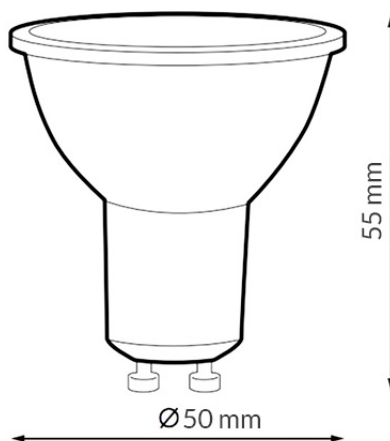

Información Material

Acabado	Opal
Material	PC

Fotometría

Garantía y Calidad

Garantía	3
----------	---

Dimensiones e Instalación

Dimensión	50X55H mm
-----------	-----------

Logística