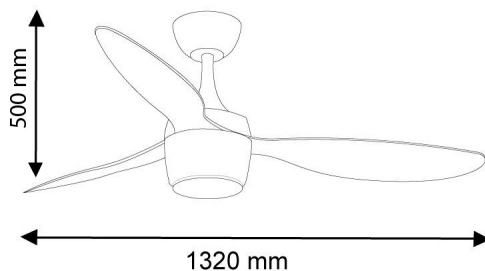

Información Lumínica

Luminosidad	1500
Temperatura De Color	3CCT
Ángulo	120°
Cri	80

Información Material

Acabado	Blanco
Material	Aluminio MDF

Fotometría

Garantía y Calidad

Garantía

3

Dimensiones e Instalación

Dimensión	1320X500H mm
-----------	--------------

Logística

EAN	LM8803 - 8435579788035
Unidad por caja	1 ud
Peso Bruto Embalaje Unidad	6.460

Sujeto a cambios sin previo aviso. Asegurese de utilizar datos más recientes