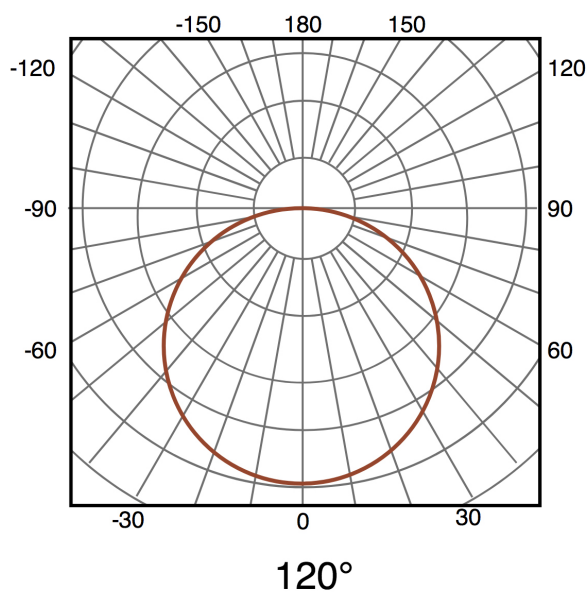

Ugr <23

Información Material

Acabado Negro

Material Aluminio|Cristal

Avisos y Precauciones

Temperatura De Trabajo -20°C ~ +45°C

Fotometría

Garantía y Calidad