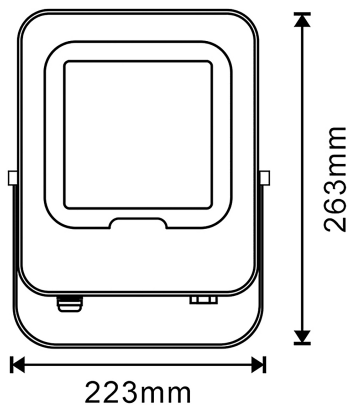

Ugr <23

Información Material

Acabado Negro

Material Aluminio|Cristal

Avisos y Precauciones

Temperatura De Trabajo -20°C ~ +45°C

Fotometría

Garantía y Calidad

Garantía	3
----------	---

Dimensiones e Instalación

Dimensión	263HX223X33 mm
-----------	----------------

Logística

EAN	LM6833 - 8435579768334
Unidad por caja	10 ud
Peso Bruto Embalaje Unidad	0.966

Sujeto a cambios sin previo aviso. Asegurese de utilizar datos más recientes