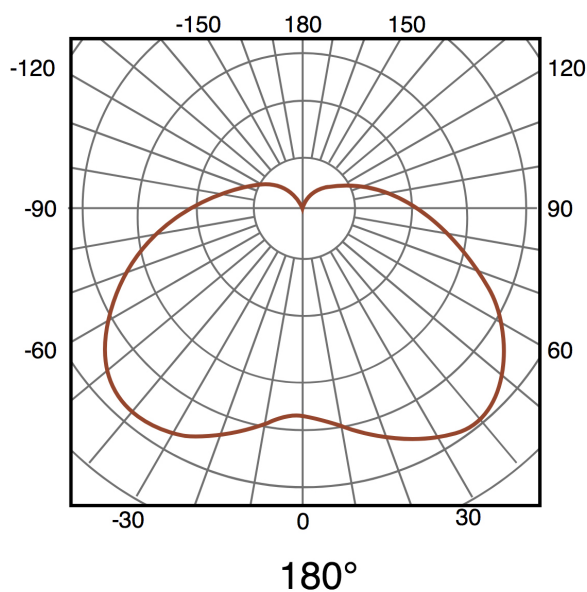

Aplique de pared Led Arrow 10W 3000K

Tabla de Referencias

LM6163

Garantía de Producto 3 Años

Información Eléctrica

Vatios	10 w
Alimentación	100-240v ac

Características Generales

Vida Útil	30000
Protección	IP54
Clase Aislamiento Eléctrico	I
Ik	8
Frecuencia	50/60 Hz

Información Lumínica

Luminosidad	920
Eficiencia Lm	92
Temperatura De Color	3000K
Ángulo	180°
Cri	80

Información Material

Acabado	Negro
Material	Aluminio PC

Avisos y Precauciones

Temperatura De Trabajo	-20°C ~ +45°C
------------------------	---------------

Fotometría

Garantía y Calidad

Garantía	3
----------	---

Dimensiones e Instalación

Dimensión	135X100X85H mm
-----------	----------------

Logística

EAN	LM6163 - 8435579761632
-----	-------------------------------