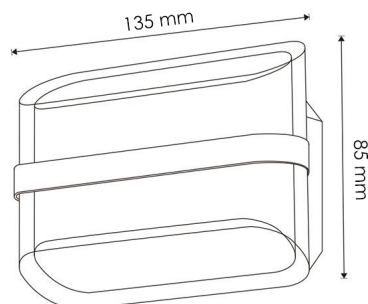

Aplique de pared Led Arrow 10W 3000K

Tabla de Referencias

LM6163

Garantía de Producto 3 Años

Información Eléctrica

Vatios	10 w
Alimentación	100-240v ac

Características Generales

Vida Útil	30000
Protección	IP54
Clase Aislamiento Eléctrico	I
Ik	8
Frecuencia	50/60 Hz

Información Lumínica

Luminosidad	920
Eficiencia Lm	92
Temperatura De Color	3000K
Ángulo	180°
Cri	80

Información Material

Acabado	Negro
Material	Aluminio PC

Avisos y Precauciones

Temperatura De Trabajo	-20°C ~ +45°C
------------------------	---------------

Fotometría

Garantía y Calidad

Garantía	3
----------	---

Dimensiones e Instalación

Dimensión	135X100X85H mm
-----------	----------------

Logística

EAN	LM6163 - 8435579761632
-----	-------------------------------