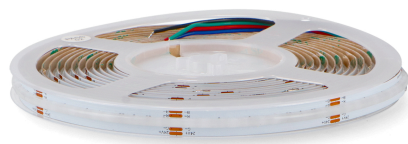

## Tira Led 24V Cob Nake Ip20 RGB 15W/m - 5 Metros RGB

### Información Eléctrica

Vatios	15 w/m
Alimentación	24V DC
Regulable	Si

### Características Generales

Vida Útil	30000
Protección	IP20
Clase Aislamiento Eléctrico	III
Incluye	3M autoadhesivo
Led/m	576

## Información Material

Acabado	PCB Blanco
Material	PC