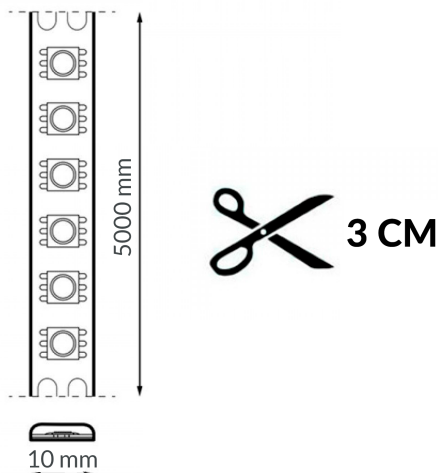

## Fotometría

## Dimensiones e Instalación

Dimensión	10X5000 mm
-----------	------------

Corte Cada	3 cm
------------	------