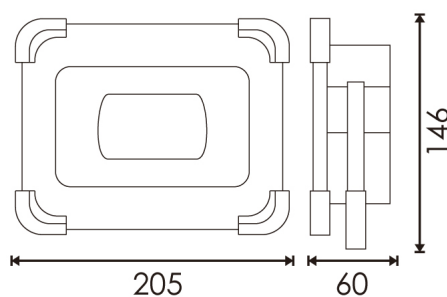

Fotometría

Garantía y Calidad

Garantía	3
----------	---

Dimensiones e Instalación

Dimensión	205X146X60H mm
-----------	----------------

Logística

EAN	LM6335 - 8435579763353
Unidad por caja	30 ud
Peso Bruto Embalaje Unidad	0.460