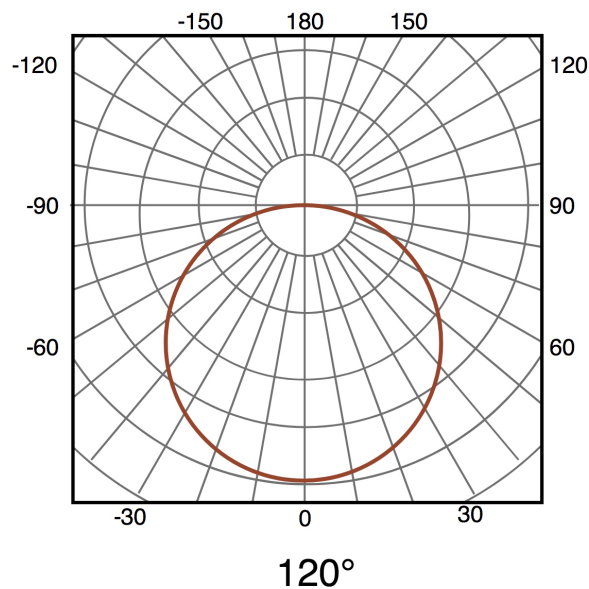

Batería

Autonomía	8 a 36 Horas
Batería	5v 8000 mah
Tiempo De Carga	8 Horas

Información Material

Acabado	Negro|Amarillo
Material	PC

Fotometría