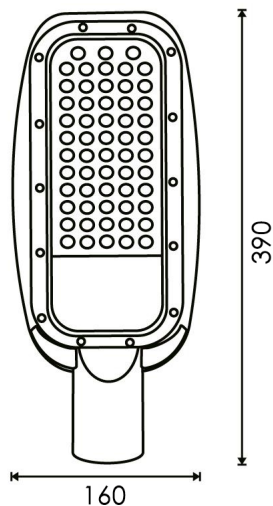

## Fotometría

---

## Dimensiones e Instalación

Dimensión 160X390H mm

Diámetro De Fijación 60 mm