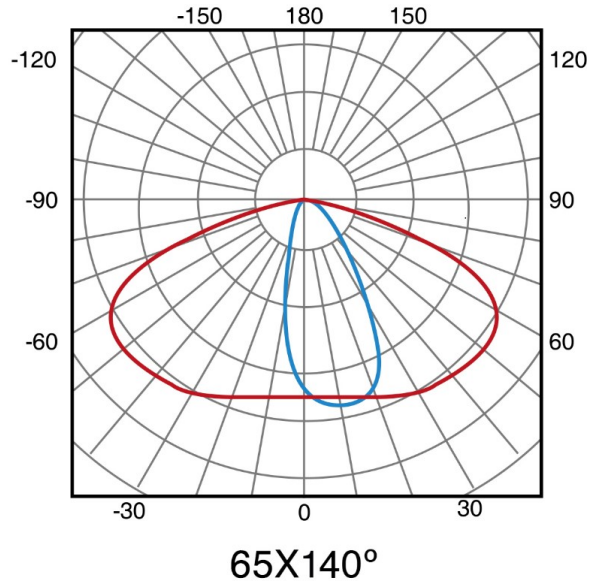

## Información Lumínica

Luminosidad	5500
Eficiencia Lm	110
Temperatura De Color	2700K   4000K   5000K
Ángulo	140°x65°
Cri	70
Ugr	<26
Ulr	0% Montaje a 0° de inclinación

## Fotometría

---