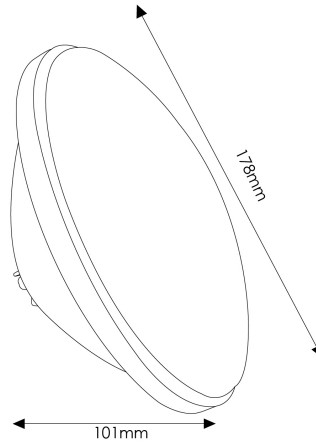

Dimensión	178X101H mm
-----------	-------------

Logística

	LM6413 - 8435579764138
EAN	LM6412 - 8435579764121
Unidad por caja	12 ud
Peso Bruto Embalaje Unidad	0.652

Sujeto a cambios sin previo aviso. Asegurese de utilizar datos más recientes