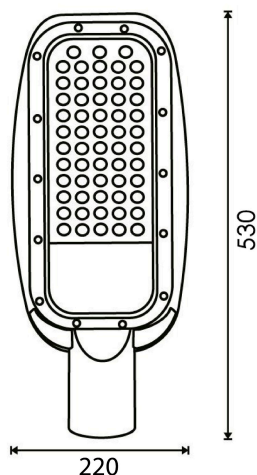

Temperatura De Trabajo	-20°C ~ +45°C
------------------------	---------------

Fotometría

Garantía y Calidad

Garantía

3

Dimensiones e Instalación

Dimensión 200X470H mm

Diámetro De Fijación 60 mm

Logística

	LM6554 - 8435579765548
EAN	LM6555 - 8435579765555
	LM6556 - 8435579765562
Unidad por caja	10 ud
Peso Bruto Embalaje Unidad	1.169

Sujeto a cambios sin previo aviso. Asegurese de utilizar datos más recientes