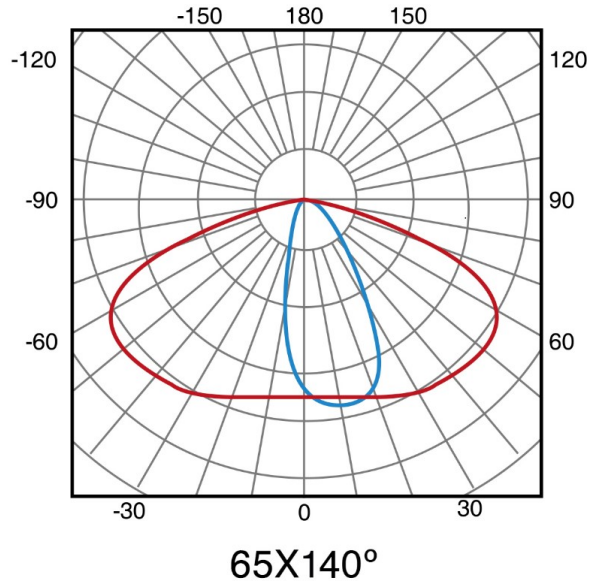

Luminosidad	11000
Eficiencia Lm	110
Temperatura De Color	2700K 4000K 5000K
Ángulo	140°x65°
Cri	70
Ugr	<26
Ulr	0% Montaje a 0° de inclinación

Información Material

Acabado	Gris
Material	Aluminio PMMA

Avisos y Precauciones

Temperatura De Trabajo	-20°C ~ +45°C
------------------------	---------------

Fotometría

Garantía y Calidad

Garantía

3

Dimensiones e Instalación

Dimensión 200X470H mm

Diámetro De Fijación 60 mm